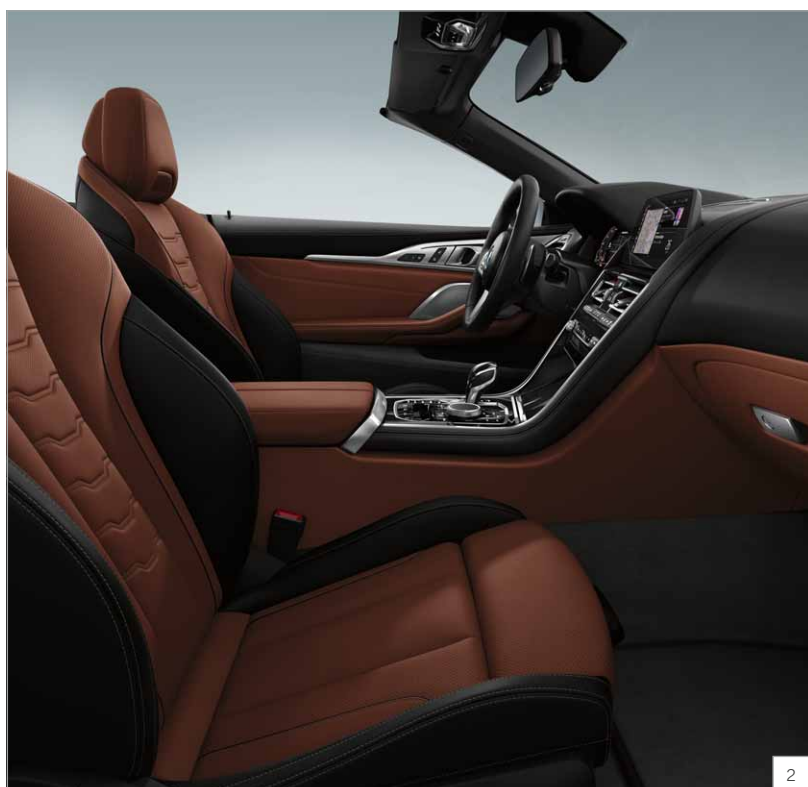

PRÍPLATKOVÁ VÝBAVA.

¹ BMW Laserlight (BMW laserové svetlomety)

² BMW Individual čalúnenie Merino s rozšíreným obsahom

³ Aplikácie CraftedClarity na interiérové prvky

⁴ Air collar (vzduchový golier)

Ilustračné obrázky. Zmena vyhradená.