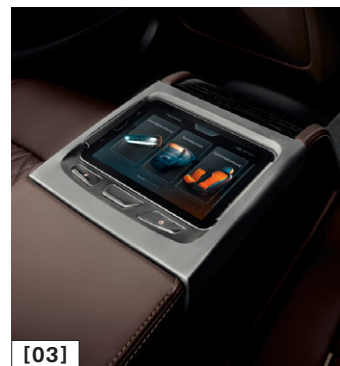

Kód	Cena s DPH (20 %) v €	740i	740Li	740Li xDrive	750i	750i xDrive	750Li	750Li xDrive	M760Li xDrive	730d	730d xDrive	730Ld	730Ld xDrive	740d xDrive	740Ld xDrive	750d xDrive	750Ld xDrive	740e iPerformance	740Le iPerformance	740Le xDrive iPerformance
Rádio / navigácia																					
Navigačný systém Professional	609	0,00	■	■	■	■	■	■	■	■	■	■	■	■	■	■	■	■	■	■	■
Poznámka: 3-ročný update máp prostredníctvom autorizovaného BMW predajcu (neobsahuje inštalačný poplatok). Možnosť ovládania navigačného systému / telefónu prostredníctvom hlasového ovládania. Funkčnosť v závislosti od zvoleného jazyka.																					
CD prehrávač	650	0,00	■	■	■	■	■	■	■	■	■	■	■	■	■	■	■	■	■	■	■
DAB tuner	654	475,00	□	□	□	□	□	□	□	■	□	□	□	□	□	□	□	□	□	□	□