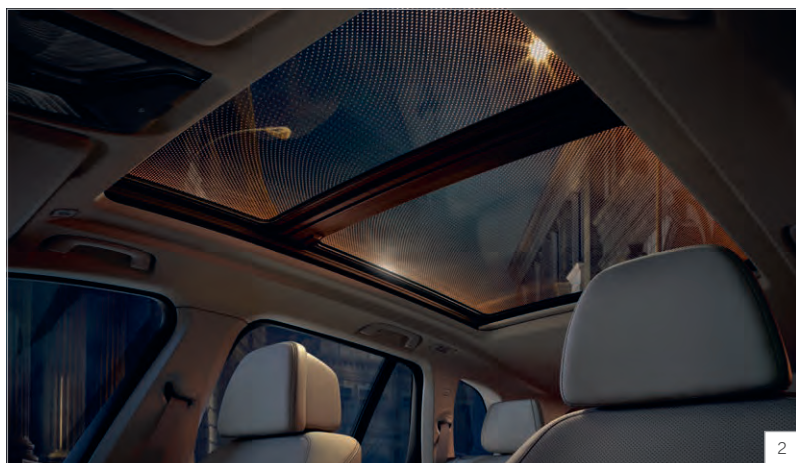

PRÍPLATKOVÁ VÝBAVA.

- ¹ 6FH – Balík výbavy "Zábava Professional" vzadu
- ² 407 – Panoramatické strešné okno Sky Lounge
- ³ 2VR – Adaptívny podvozok so vzduchovým odpružením oboch náprav
- ⁴ 5AZ – BMW Laserlight (BMW laserové svetlomety)
- ⁵ 418 – Balík batožinového priestoru

Ilustračné obrázky. Zmena vyhradená.