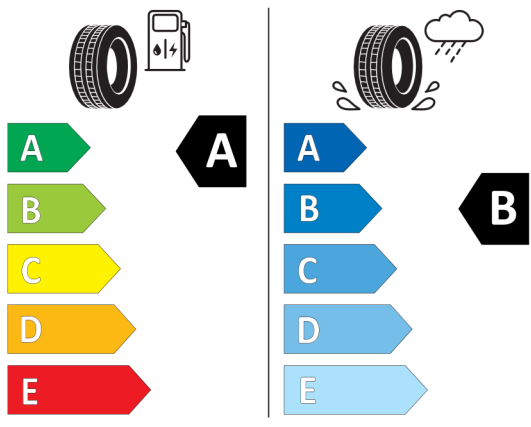

EU Energetický štítok pre kolesá

411573

MICHELIN

672008

225/45R19 96 W XL

C1

2020/740

<https://eprel.ec.europa.eu/qr/411573>