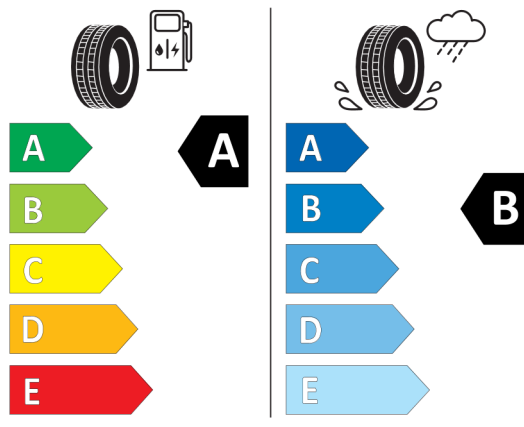

529951

GOODYEAR

546604

225/45R19 96 W XL

C1

2020/740

<https://eprel.ec.europa.eu/qr/529951>

Môj súhlas s marketingovou komunikáciou